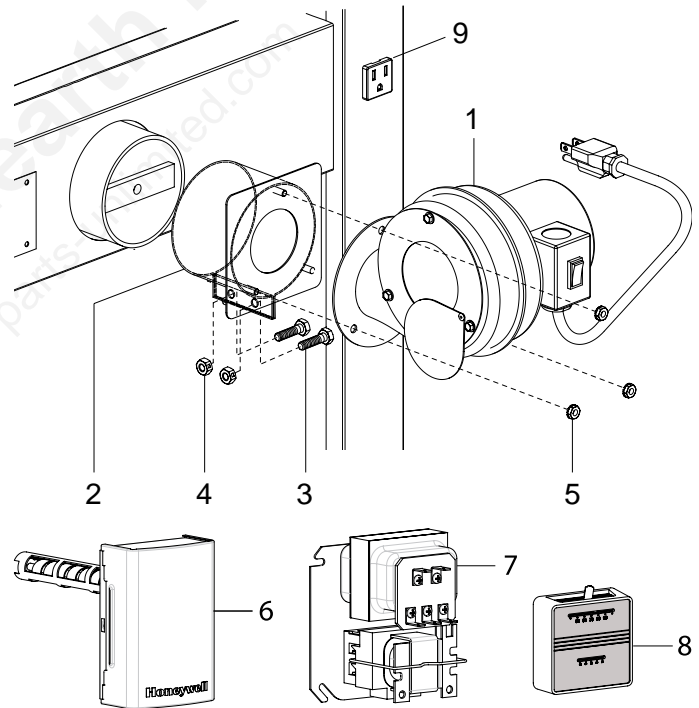

Key	Parts No.	Description	Qty.
37	88127	Blower Gasket	2
38	83340	Tinnerman Clip, 1/4 - 20	8
39	83339	Bolt, 1/4 - 20 x 3/4	8
40	69578	Conduit Assembly (5ft)	2
41	80388	Snap-Disc, 140°F Adjustable	1
42	68234	Blower Thermostat Bracket	1
43	68859	Conduit Assembly (1ft)	1
44	25625	Junction Box	1
45	25626	Insulation (5" x 5")	1
46	C42373	Rocker Switch	1
47	80231	Junction Box Cover	1
48	80362	Romex Cable Clamp	1
49	23819G	Aqua-Siphon Cover	1

Optional Kit 16DIKL

Key	Parts No.	Description	Qty.
1	69190	Draft Blower Assembly (54 CFM)	1
2	69192	FAD Bracket	1
3	83379	1/4 - 20 x 1 Bolt	2
4	83250	1/4 - 20 Hex Nut	2
5	83244	10 - 24 Kep Nut	3
6	80145	Honeywell High Limit Control	1
7	80130	Fan Center	1
8	80129	Wall Thermostat	1
9	80351	Receptacle, Snap-In	1
N/S	80336	Receptacle Wiring	1
N/S	80342	18 GA. Blue Wire	1