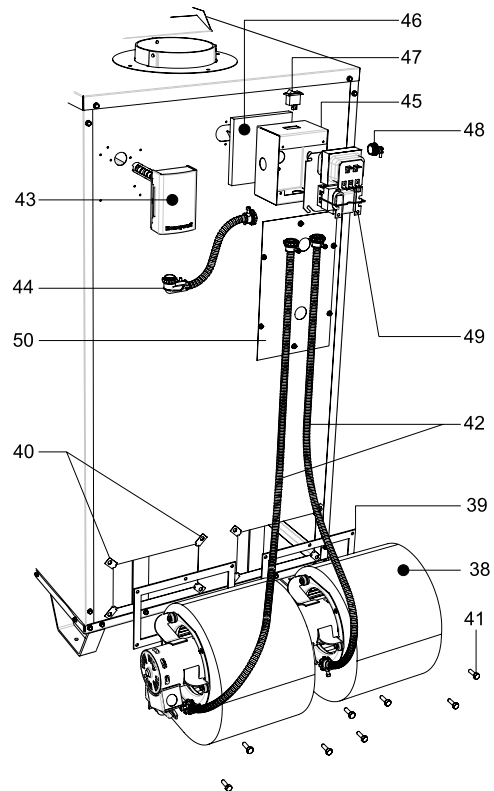

69189 Forced Air Draft Kit