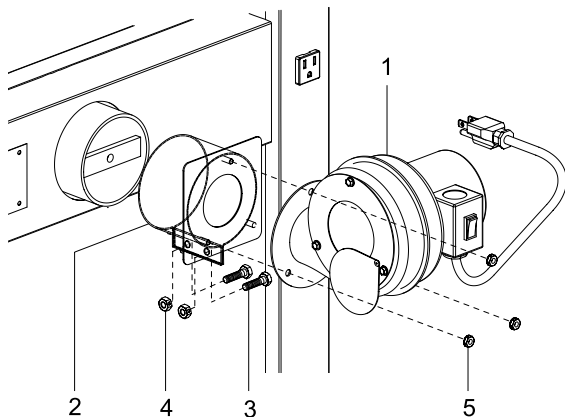

69189 Forced Air Draft Kit