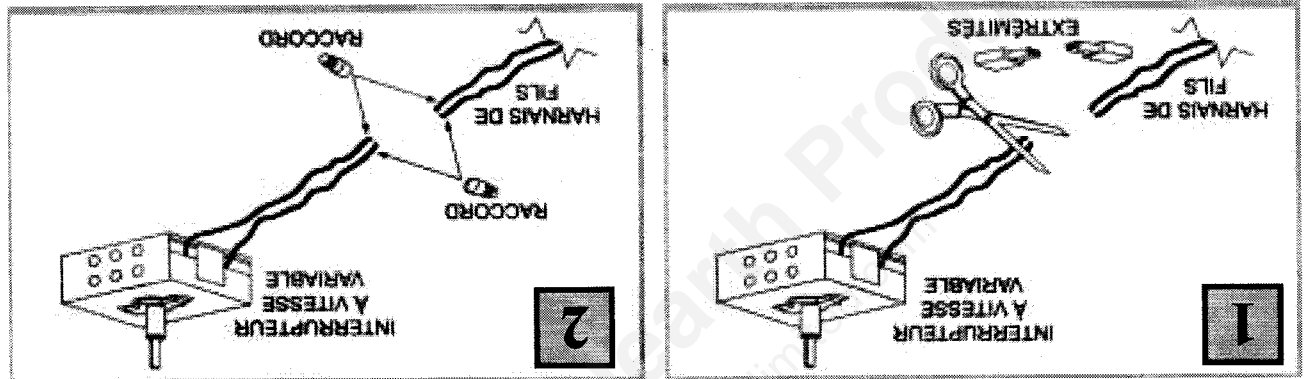

KB-35 INSTALLATION INSTRUCTIONS

If the connector on the wiring harness of the unit does not fit the connector on the variable speed switch, then follow the instructions below.

Wolf Steel Ltd., 24 Napoleon Rd., Barrie, ON L4M 4Y8 Canada • (705) 721-1212 • fax(705) 722-6031 • www.napoleonfireplaces.com

KB-35 INSTRUCTIONS D'INSTALLATION

Si le raccord sur le harnais de fils de l'appareil est incompatible avec le raccord de l'interrupteur à vitesse variable, suivez les instructions suivantes.

W415-0387/07.09.03