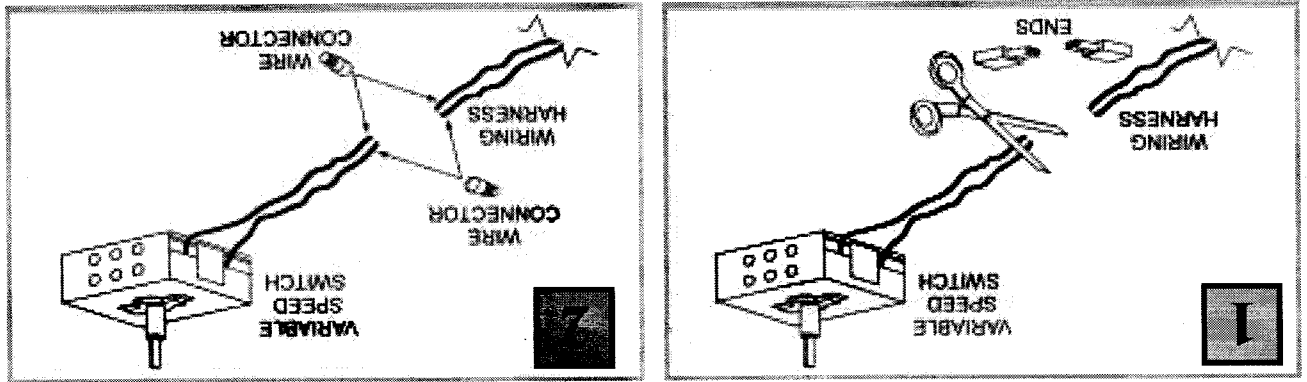

KB-35 INSTALLATION INSTRUCTIONS

If the connector on the wiring harness of the unit does not fit the connector on the variable speed switch, then follow the instructions below.

Wolf Steel Ltd., 24 Napoleon Rd., Barrie, ON L4M 4Y8 Canada • (705) 721-1212 • fax(705) 722-6031 • www.napoleonfireplaces.com

KB-35 INSTRUCTIONS D'INSTALLATION

Si le raccord sur le harnais de fils de l'appareil est incompatible avec le raccord de l'interrupteur à vitesse variable, suivez les instructions suivantes.

W415-0387/07.09.03